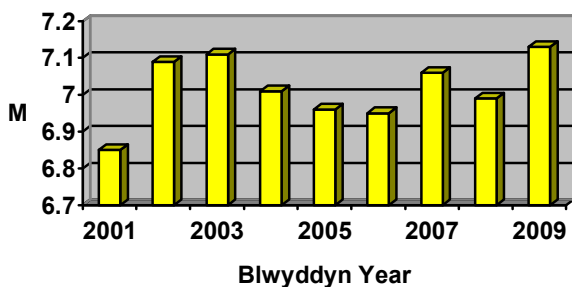

Cyfartaledd Hyd / Average Length