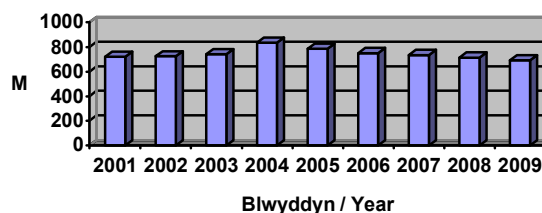

Cyfanswm Hydoedd / Total Length