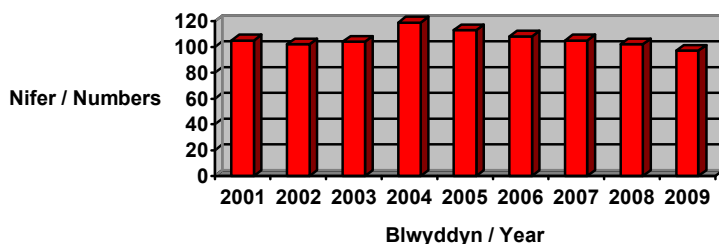

HARBWR ABERDYFI HARBOUR

Cymhariaeth o Ystadegau Cychod Comparison of Boat Statistics

	2001	2002	2003	2004	2005	2006	2007	2008	2009
Nifer o Gychod / Number of Boats	105	102	104	119	113	108	105	102	97
Cyfanswm Hydoedd / Total LOA	719.54	723.33	739.94	833.71	786.02	750.65	733.32	713.04	691.63
Cyfartaledd Hyd / Average Length	6.85	7.09	7.11	7.01	6.96	6.95	6.98	6.99	7.13
Cyfanswm Dyfnder / Total Draught	92.98	88.50	87.65	101.21	91.14	87.94	85.63	84.47	76.52
Cyfartaledd Dyfnder / Average Draught	0.89	0.87	0.84	0.85	0.81	0.81	0.82	0.83	0.78

Nifer o Gychod / Number of Boats

Cyfanswm Hydoedd / Total Length

Cyfartaledd Hyd / Average Length

Cyfanswm Dyfnder / Total Draught

Cyfartaledd Dyfnder / Average Draught